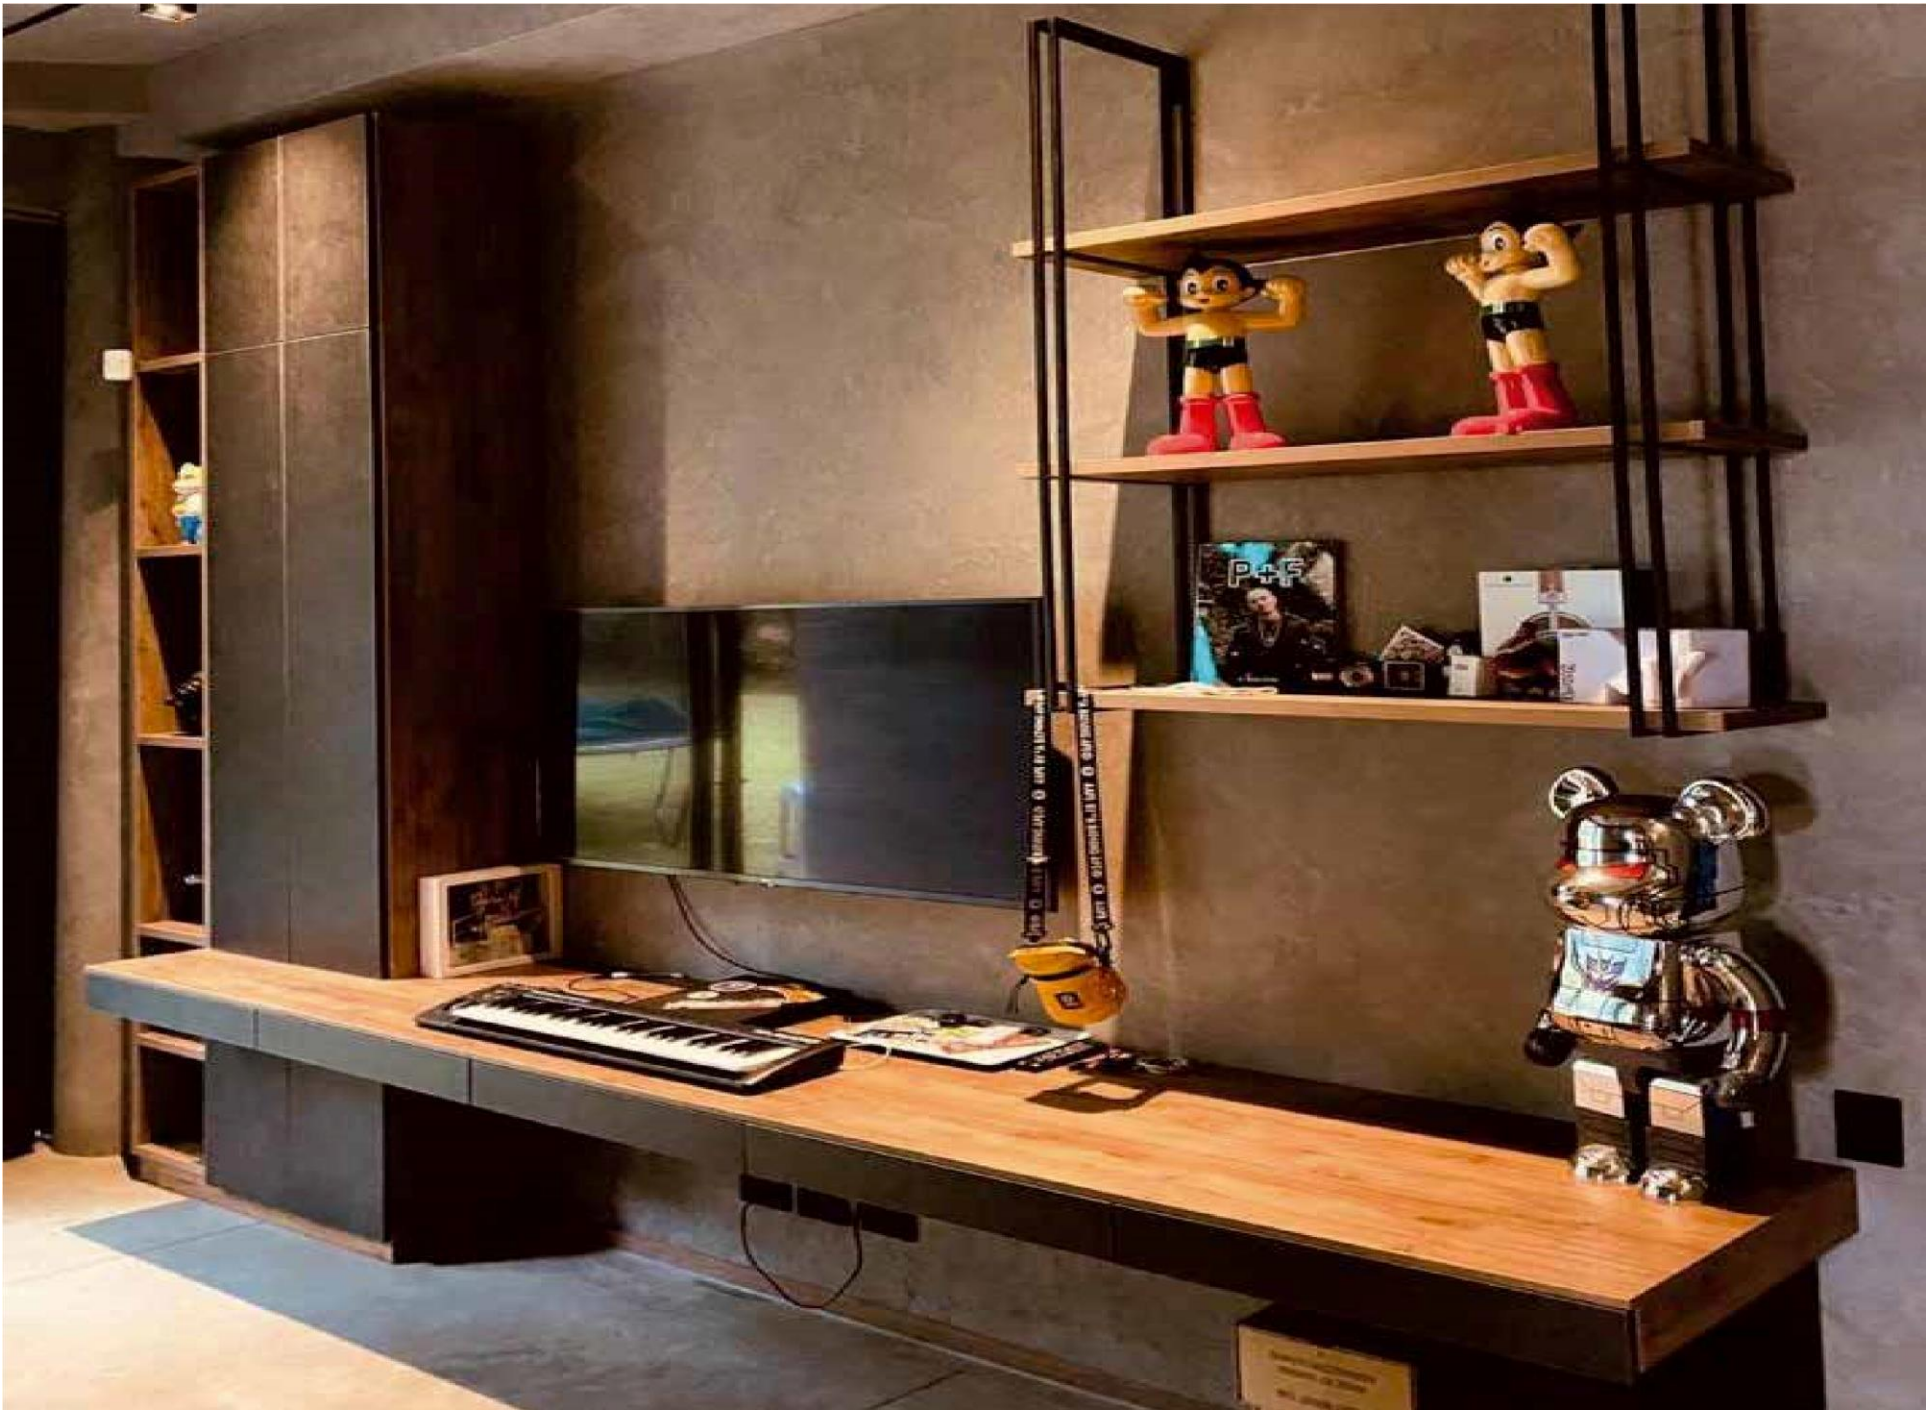

## Casa DJ pope.

Ubicación: Las Palmas.

Se realizó asesoría , diseño interior y ejecución del proyecto arquitectónico, diseño y ejecución del mobiliario y producción personalizada.